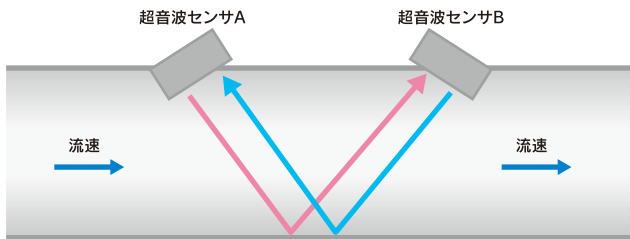

▶ コンパクトボディ

高度な性能をコンパクトボディに凝縮しました。スタイリッシュなフォルムで、外観美観を損ねることなく設置することができます。

▶ 作業性の向上と省エネ化

メーターの軽量化・コンパクト化で、これまでスペース的に設置が困難だったり、設置作業が難しかった場所にも設置できるようになりました。また、使用する部品点数も少ないため、製造時における省資源・省エネルギーに貢献します。

高性能

▶ 正確な計測と適切な表示

電子化により、表示指針値と内部指針値にずれが生じることがなく、機器任せの自動検針でも極めて正確に計測するため安心です。また、動作音がないため静粛性にも優れています。

▶ 次世代通信 インターフェースを搭載

本器はAラインとUバス2種類の通信機能を持ち、自動検針、自動通報、集中監視サービスなどに対応しています。また、セキュリティ性が高く、高速なUバス通信機能も搭載し拡張性も十分です。

型 式	MU10	MUB10	MUB16
使用気体	都市ガス(13A・12A)		
使用最大流量	10m ³ /h	10m ³ /h	16m ³ /h
口金ネジ	M34×1.5 W36.9 山11 (20A) W46.1 山11.5 (25A)	M56 (32A) M64 (40A)	
口金中心距離	130mm	220mm	
ガス入口	左	左	
使用最大流量	3.5kPa	3.5kPa	
最大指示量	99999.999m ³ (最小指示量1L)	99999.99m ³ (最小指示量10L)	
外部気密圧力	10kPa	10kPa	
外形寸法	198mm(幅)※1×137.5mm(奥行) ×184mm(高さ)	299mm(幅)×137.5mm(奥行)※2×249mm(高さ)	
質量	約2.2kg※1	約4.9kg※2	
色	オフホワイト	オフホワイト	
外部端子	Aライン・警報器・Uバス・パルス出力(オプション)		

※1 TR-KS1c右側面取付時237mm(幅)、質量2.5kg

※2 TR-KS1c前面取付時176.5mm(奥行)、質量5.2kg

超音波式ガスメーターのしくみ

ガス流路に、2つの超音波センサ「A」「B」を設置します。A→Bの超音波が届く時間と、B→Aの超音波が届く時間を測定すると、2つの超音波が届く時間差によりガスの「流速」が得られます。その「流速」に流路の「断面積」を乗じることでガス流量が得られます。この方式により再現性の高い計測が可能となります。また、東洋ガスメーターでは、独自の整流構造により、より正確な計測を実現しています。