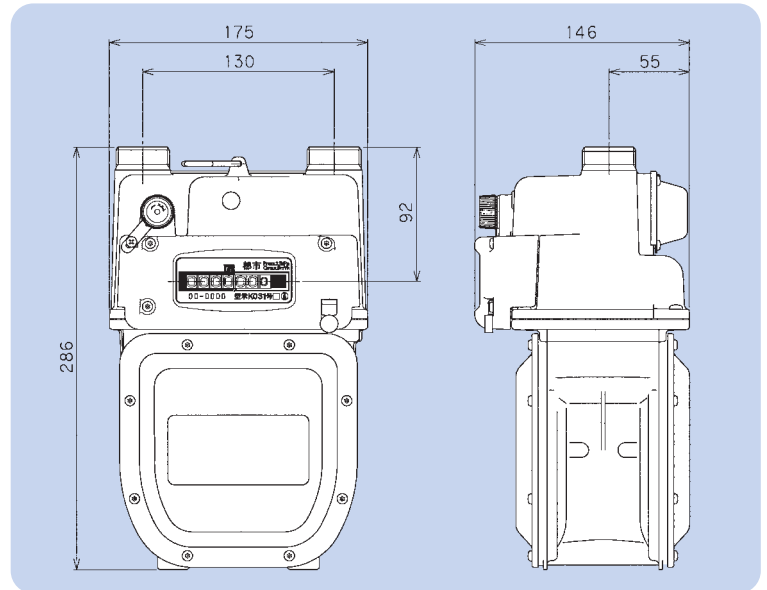

ニュータイプ家庭用マイコンメーターの特長

●都市ガス専用大型ロータリーバルブ

10年間の駆動によるバルブ摩耗の影響を受けにくい新材料設計とすることで信頼性の確保をしました。

従来の2個の扇形バルブを1個で同様の役割となるロータリーバルブを採用することにより、バルブ周辺機構部の占有面積を約1/2にでき、小型、軽量化を図りました。

●大型カウンターで検針作業を効率化

指針値の数字を現行の5×4（縦×横）を7.2×6.2と面積比で約2.2倍大きくすることで、遠くからでも読みやすく、検針作業の効率化が図れます。

●小型・軽量化による施工性向上

質量が3.4kgと現行品から約1kg軽量化により、マイコンメーターの交換・設置作業の負担軽減を図れます。

●新デザインによる美観向上

どんな建物にも映えるように小型・軽量化を図るとともに、丸みをおびた新しいデザインで美観向上を図りました。

●マイコンメーター本体仕様

項目	名称	M 4	M 6
使用最大流量		4.0m³/h	6.0m³/h
計量室体積		1.2L/rev	
使用最大圧力		3.5kPa	
最大指示量		9999.999m³	
最小目盛		0.2L	
口金ねじ		W36.3 山11.5 W36.9 山11 M34×1.5	
接続管径		20A (3/4B)	
質量		約3.4kg	
マイコンの種類		普及型	

●M4・M6 外観図

●保安機能仕様

保安機能	合計流量オーバー遮断、個別流量オーバー遮断、継続使用時間オーバー遮断、圧力低下遮断、感震遮断、内管漏えい検知機能、復帰漏えい確認、外部信号入力遮断(オプション)
動作監視機能	電池電圧低下遮断、電池電圧異常低下遮断、マイコン動作停止検出遮断
その他	テスト遮断、口火登録、熱量変更機能、遮断履歴記録機能、保安機能の設定

東洋ガスメーター株式会社

ホームページ: www.toyogasmeter.co.jp/

本社・工場 〒933-0295 富山県射水市本江2795 TEL(0766)86-0531 / FAX(0766)86-0494

営業部 〒933-0234 富山県射水市海老江七軒1 TEL(0766)86-8855 / FAX(0766)86-8209

七美工場 〒933-0234 富山県射水市海老江七軒1 TEL(0766)86-3900 / FAX(0766)86-3905

このカタログに掲載されている内容および仕様は、性能向上のため予告なく変更することがあります。

ご不明な点がございましたら、お近くの当社支店・営業所までご相談ください。

当社支店・営業所のご連絡先については、当社ホームページのトップページ→企業情報→サービス拠点・

アクセスにて検索をお願いします。

正しく安全にお使いいただくために、ご使用前に必ず「取扱説明書」をよくお読みください。